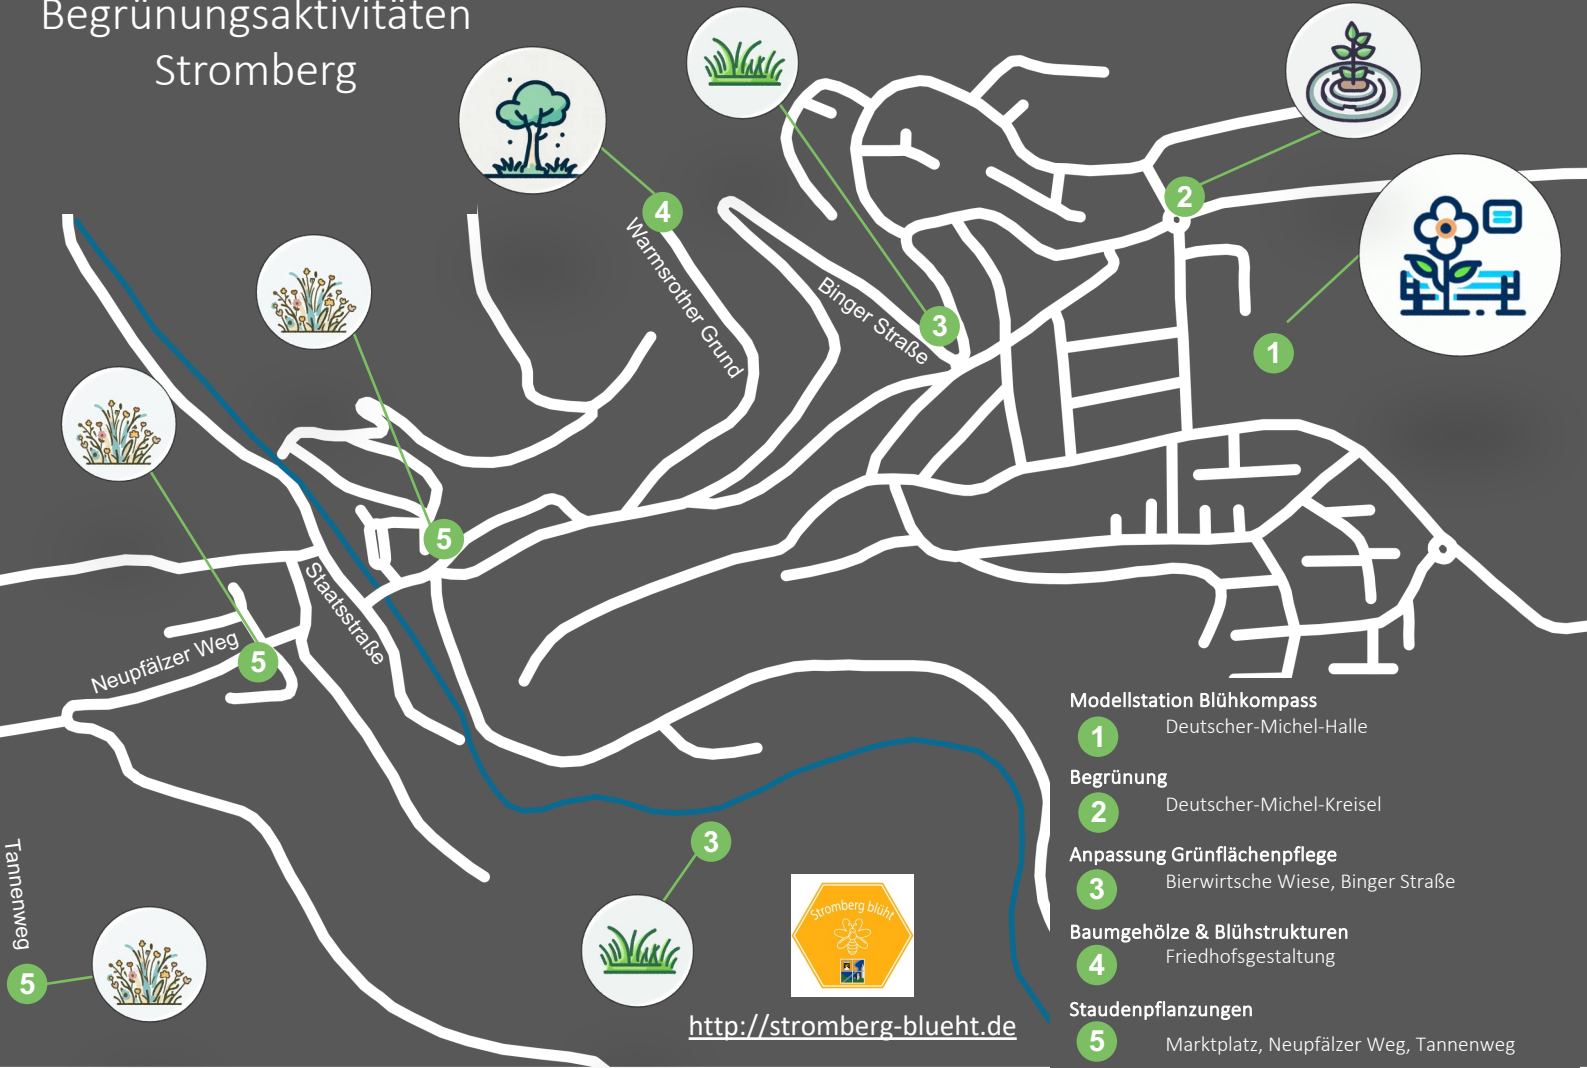

Begrünungsaktivitäten Stromberg

Modellstation Blühkompass

1 Deutscher-Michel-Halle

Begrünung

2 Deutscher-Michel-Kreisel

Anpassung Grünflächenpflege

3 Bierwirtsche Wiese, Binger Straße

Baumgehölze & Blühstrukturen

4 Friedhofsgestaltung

Staudenpflanzungen

5 Marktplatz, Neupfälzer Weg, Tannenweg

<http://stromberg-blueht.de>